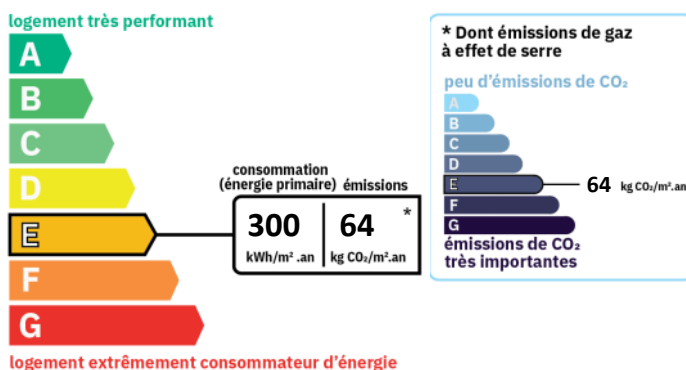

CLASSE ENERGIE ET CLASSE CLIMAT

DISPONIBILITE

Disponible : de suite

INFORMATIONS FINANCIERES

Loyer charges comprises :	558 €/mois
dont provision de charges :	114 €
	(régularisation annuelle)
Dépôt de garantie :	444 €
Honoraires charge loc. :	354,24 € TTC
dont pour l'état des lieux :	81,81 €
Zone soumise à encadrement des loyers :	
Loyer de référence majoré	567 €