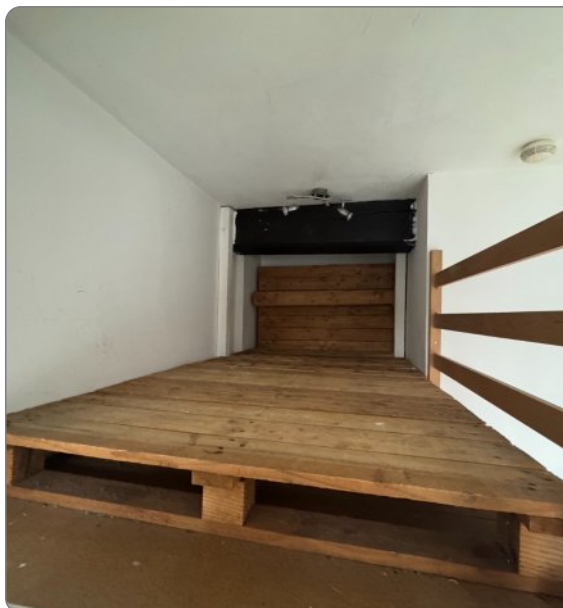

A LOUER STUDIO MEZZANINE - 16.5 m² - VIEUX LILLE - 474 € CC par mois

Dans une copropriété rénovée, un studio de 16,50 m² + mezzanine.

Entrée - Pièce principale avec armoire penderie (revêtement PVC imitation parquet) avec couchage en mezzanine (accès par échelle) - Coin cuisine meublé et équipé (plaque vitrocéramique sous garantie, réfrigérateur table top, rangements hauts & bas, branchement machine) - Salle de bains (lavabo meuble vasque, douche, WC)

Chauffage individuel électrique - Double vitrage - Fenêtres bois - Revêtement PVC Imitation bois - Interphone - Interphone - Résidence sécurisée - Raccordement fibre optique - Décoration blanche neuve.