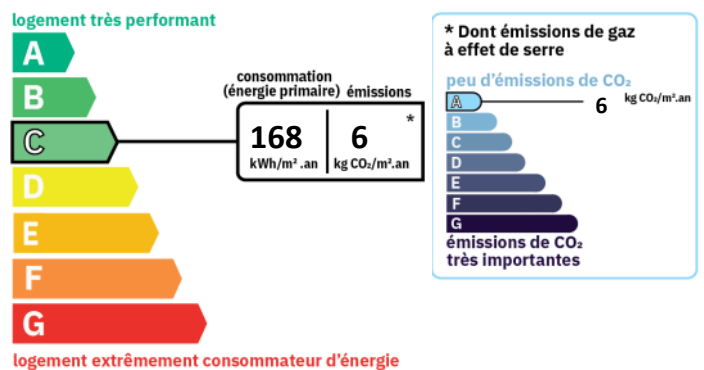

CLASSE ENERGIE ET CLASSE CLIMAT

DISPONIBILITE

Disponible :	de suite

INFORMATIONS FINANCIERES

Loyer charges comprises :	644 €/mois
dont provision de charges :	30 €
	(régularisation annuelle)
Dépôt de garantie :	614 €
Honoraires charge loc. :	406,72 € TTC
dont pour l'état des lieux :	93,93 €
Zone soumise à encadrement des loyers :	
Loyer de référence majoré	644,80 €